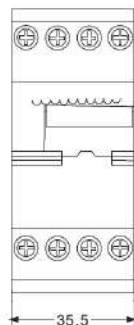

Sirena modular 1RSA