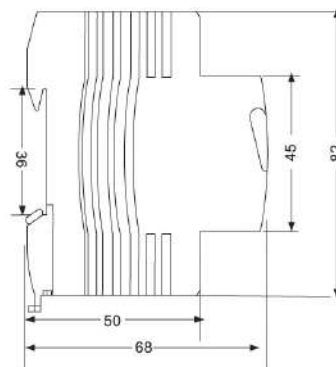

Datos técnicos

- ◆ Tensión nominal: 24 , 230 VAC
- ◆ Frecuencia asignada: 50/60 Hz
- ◆ Modo de servicio: intermitente
- ◆ Terminal de conexión: terminal del pilar con abrazadera
- ◆ Capacidad de conexión cable 10 mm²
- ◆ Instalación:
 - En carril DIN simétrico
 - Montaje en panel

Dimensiones e instalación

Zumbador RV37

Sirena modular 1RSA